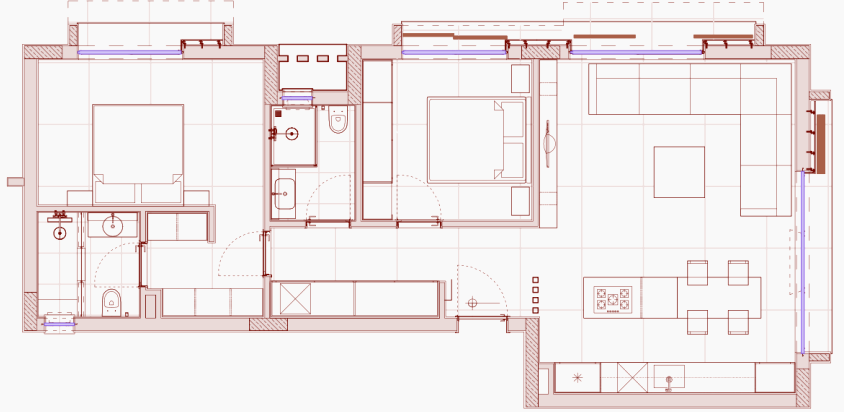

MEDITERRA

Blok / Block: **A** Daire / Flat: **1** Kat / Floor: **Zemin / Ground**

Kat Planı / Floor Plan

Ebeveyn Yatak Odası	En-suite	22,30m ²
Yatak Odası	Bedroom	10,88m ²
Banyo	Shower Room	3,91m ²
Antre & Hol	Entrance & Hall	9,36m ²
Salon+ Mutfak	Living Room + Kitchen	33,66m ²
Fransız Balkon	French Balcony	6,76m ²
Blok Ortak Alanı	Block Common Area	13,83m ²
Daire Brüt Alanı	Flat Gross Area	100,7m ²
Site Ortak Alanı	Site Common Area	15,42 m ²

Özellikler / Specifications

2 Yatak Odası
2 Bedroom

Ebeveyn Yatak Odası
En-suite

Müstakil Bahçe
Private Garden
57,08 m²

Grand Total Area
173,20 m²

Proje Özellikleri

- 7/24 Kontrollü Giriş
- Profesyonel site yönetimi
- Gave ve Natura SPA & Wellness'e yürüme mesafesi
- Plaj, restoran, süpermarket, sağlık hizmetlerine ve günlük ihtiyaçlara kolay ulaşım
- Bölgede Uluslararası okullar ve üniversiteler
- Tüm site ve konutlarda kesintisiz Jeneratör
- Yüksek Hızlı Fiber İnternet Altyapısı
- Uluslararası 'EDGE' Sürdürülebilirlik Sertifikası
- Peyzajlı Ortak Alanlar & Meyve Ağaçlı Avlular
- Yürüyüş ve Bisiklet Yolları
- Mediterra Etkinlik Meydanı & Amfi
- Mevsimlik Meyve ve Sebze Üretim Alanları
- Compost Alanı
- Yetişkin Yüzme Havuzu
- Kulaç Havuzu
- Çocuk Yüzme Havuzu
- Oyun Parkı
- Fitness ve Yoga Studio
- Rekreasyon Alanları
- Bocce Kortu