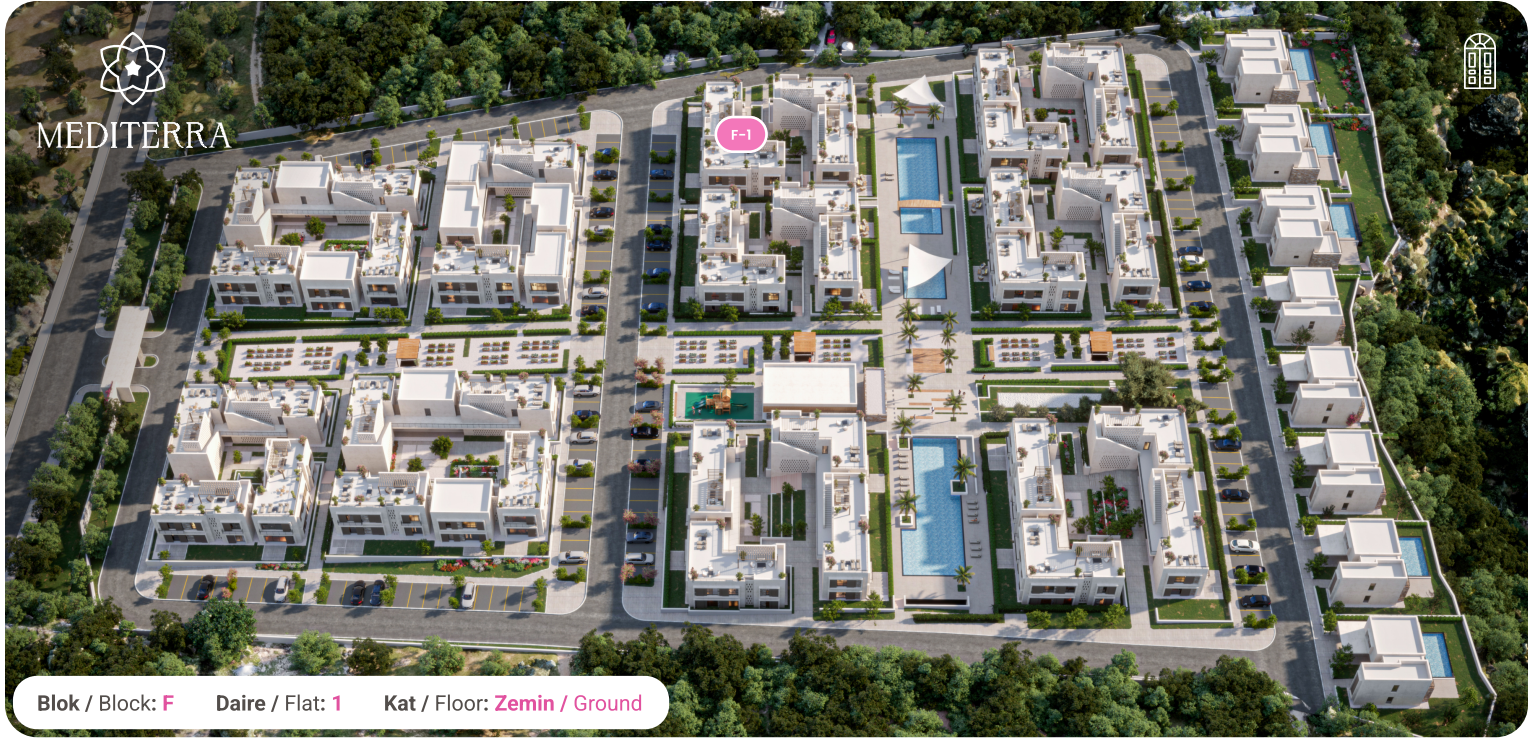

MEDITERRA

Blok / Block: **F** Daire / Flat: **1** Kat / Floor: **Zemin / Ground**

Kat Planı / Floor Plan

Ebeveyn Yatak Odası	En-suite	22,30m²
Yatak Odası	Bedroom	10,88m²
Banyo	Shower Room	3,91m²
Antre & Hol	Entrance & Hall	9,36m²
Salon+ Mutfak	Living Room + Kitchen	33,66m²
Fransız Balkon	French Balcony	6,76m²
Blok Ortak Alanı	Block Common Area	13,83m²
Daire Brüt Alanı	Flat Gross Area	100,7m²
Site Ortak Alanı	Site Common Area	15,42m²