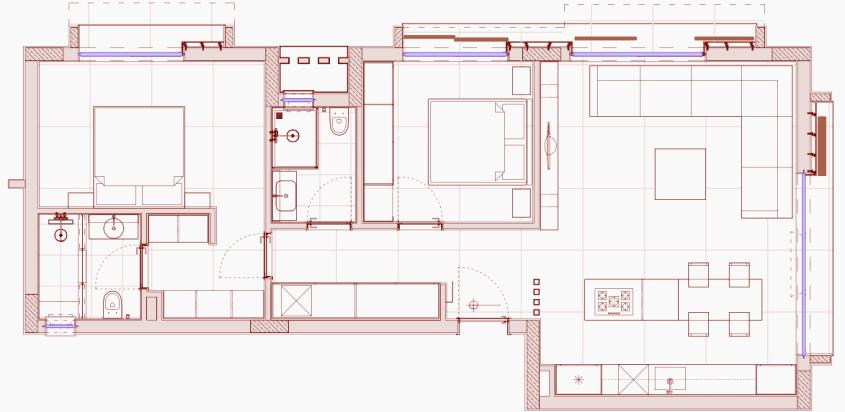

MEDITERRA

Blok / Block: **F** Daire / Flat: **1** Kat / Floor: **Zemin / Ground**

Kat Planı / Floor Plan

Ebeveyn Yatak Odası	En-suite	22,30m ²
Yatak Odası	Bedroom	10,88m ²
Banyo	Shower Room	3,91m ²
Antre & Hol	Entrance & Hall	9,36m ²
Salon+ Mutfak	Living Room + Kitchen	33,66m ²
Fransız Balkon	French Balcony	6,76m ²
Blok Ortak Alanı	Block Common Area	13,83m ²
Daire Brüt Alanı	Flat Gross Area	100,7m ²
Site Ortak Alanı	Site Common Area	15,42m ²

Özellikler / Specifications

2 Yatak Odası
2 Bedroom

Ebeveyn Yatak Odası
En-suite

Müstakil Bahçe
Private Garden
59,15 m²

Grand Total Area
175,27 m²

Proje Özellikleri

- 7/24 Kontrollü Giriş
- Profesyonel site yönetimi
- Gave ve Natura SPA & Wellness'e yürüme mesafesi
- Plaj, restoran, süpermarket, sağlık hizmetlerine ve günlük ihtiyaçlara kolay ulaşım
- Bölgede Uluslararası okullar ve üniversiteler
- Tüm site ve konutlarda kesintisiz Jeneratör
- Yüksek Hızlı Fiber İnternet Altyapısı
- Uluslararası 'EDGE' Sürdürülebilirlik Sertifikası
- Peyzajlı Ortak Alanlar & Meyve Ağaçlı Avlular
- Yürüyüş ve Bisiklet Yolları
- Mediterra Etkinlik Meydanı & Amfi
- Mevsimlik Meyve ve Sebze Üretim Alanları
- Compost Alanı
- Yetişkin Yüzme Havuzu
- Kulaç Havuzu
- Çocuk Yüzme Havuzu
- Oyun Parkı
- Fitness ve Yoga Studio
- Rekreasyon Alanları
- Bocce Kortu